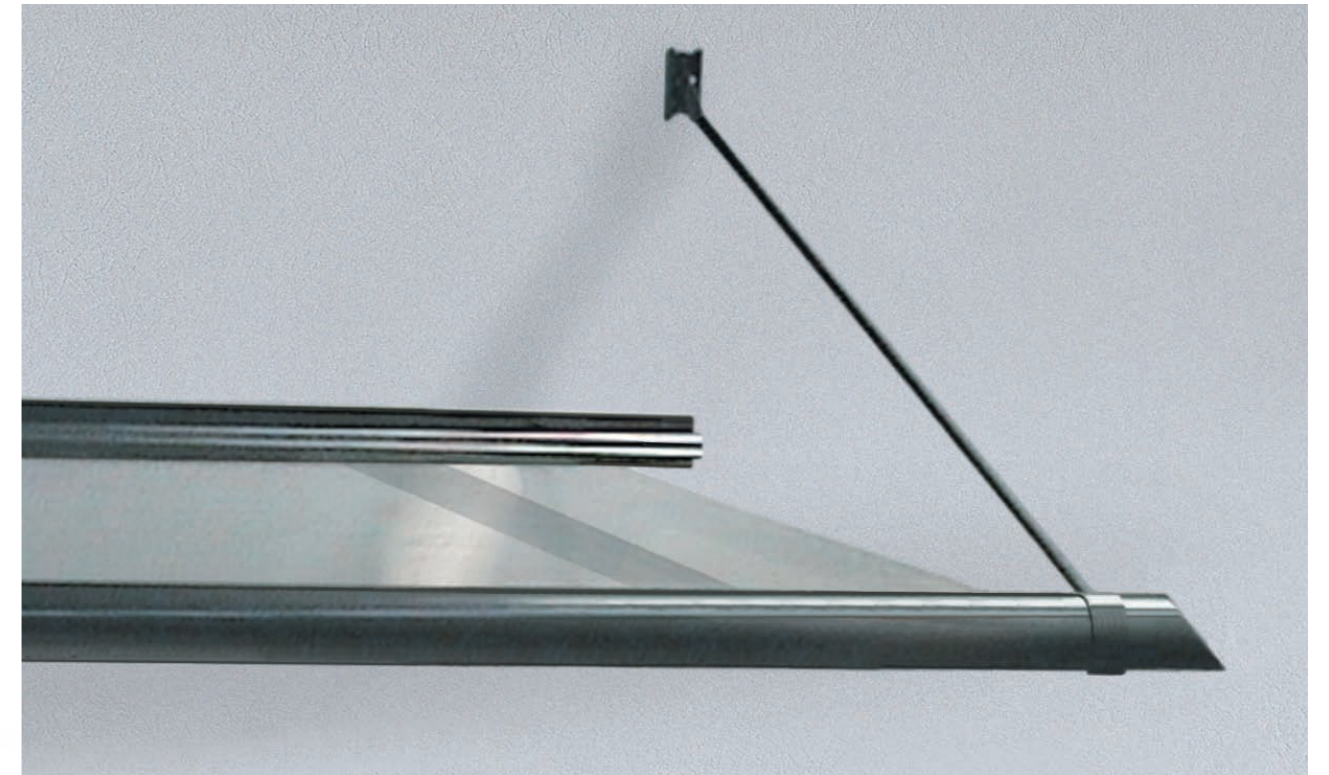

Seitenblende abgeschrägt mit Ornamentglas

Ganzglasseitenblende mit Klarglas (ESG)

Die optisch klare Gestaltung des Vordaches PIANO fügt sich harmonisch in das Gesamtbild des Hauseinganges ein.

PIANO - die transparente Aluminium-Glas-Konstruktion. Das Vordach ist mit Aluminium-Abhängungen filigran an der Hauswand befestigt. Die Neigung des Verbund-Sicherheitsglases beträgt 5°.